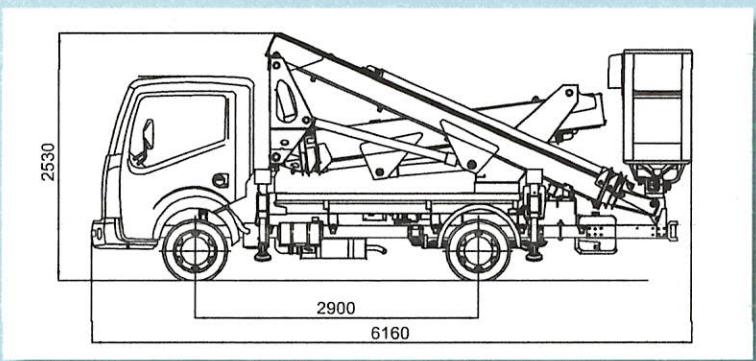

Subject to change without notice • Technische Änderungen vorbehalten!

LARGH. CRUSA 228

MX210

Hauteur de travail	Max working height	Maximale Arbeitshöhe	Altezza max di lavoro	21,20 m
Hauteur plancher nacelle	Maximum platform height	Maximale Plattformhöhe	Altezza piano calpestio cestello	19,20 m
Déport maxi de travail	Max working outreach	Maximale seitliche Reichweite	Sbraccio max di lavoro	9,80 m
Rotation de la tourelle	Turret rotation	Schwenkbereich	Rotazione torretta	400°
Rotation de la nacelle	Cage rotation	Hydraulische Korbdrehung	Rotazione idraulica del cestello	90°+ 90°
Sortie télescopique des bras	Boom telescopic amplitude	Teleskopausschub	Escursione telescopica dei bracci	8,96 m
Dimensions maxi nacelle	Max cage dimensions	Max Arbeitskorbabmessungen	Dimensioni max del cestello	1,40 x 0,70 x 1,10 m
Charge utile en nacelle	Safe working load on cage	Tragfähigkeit	Portata cestello	200 kg
Dévers maxi admissible	Max admissible slope	Maximale zulässige Neigung	Pendenza ammissibile	1°