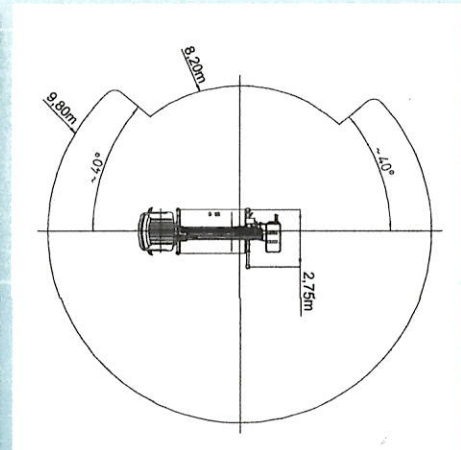

Subject to change without notice • Technische Änderungen vorbehalten!

LARGH. CRUSA 228

MX210

Hauteur de travail	Max working height	Maximale Arbeitshöhe	Altezza max di lavoro	21,20 m
Hauteur plancher nacelle	Maximum platform height	Maximale Plattformhöhe	Altezza piano calpestio cestello	19,20 m
Déport maxi de travail	Max working outreach	Maximale seitliche Reichweite	Sbraccio max di lavoro	9,80 m
Rotation de la tourelle	Turret rotation	Schwenkbereich	Rotazione torretta	400°
Rotation de la nacelle	Cage rotation	Hydraulische Korbdrehung	Rotazione idraulica del cestello	90°+ 90°
Sortie télescopique des bras	Boom telescopic amplitude	Teleskopausschub	Escursione telescopica dei bracci	8,96 m
Dimensions maxi nacelle	Max cage dimensions	Max Arbeitskorbabmessungen	Dimensioni max del cestello	1,40 x 0,70 x 1,10 m
Charge utile en nacelle	Safe working load on cage	Tragfähigkeit	Portata cestello	200 kg
Dévers maxi admissible	Max admissible slope	Maximale zulässige Neigung	Pendenza ammissibile	1°