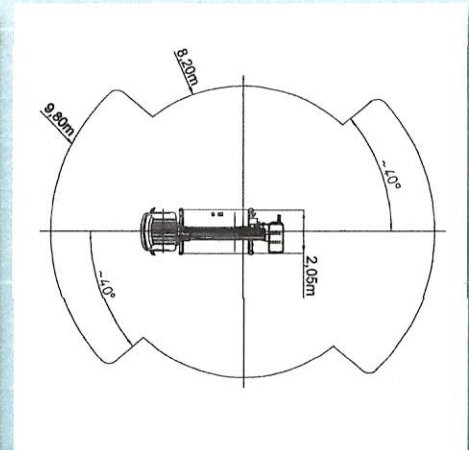

Subject to change without notice • Technische Änderungen vorbehalten!

LARGH. CRUSA 228

MX210

Hauteur de travail	Max working height	Maximale Arbeitshöhe	Altezza max di lavoro	21,20 m
Hauteur plancher nacelle	Maximum platform height	Maximale Plattformhöhe	Altezza piano calpestio cestello	19,20 m
Déport maxi de travail	Max working outreach	Maximale seitliche Reichweite	Sbraccio max di lavoro	9,80 m
Rotation de la tourelle	Turret rotation	Schwenkbereich	Rotazione torretta	400°
Rotation de la nacelle	Cage rotation	Hydraulische Korbdrehung	Rotazione idraulica del cestello	90°+ 90°
Sortie télescopique des bras	Boom telescopic amplitude	Teleskopausschub	Escursione telescopica dei bracci	8,96 m
Dimensions maxi nacelle	Max cage dimensions	Max Arbeitskorbabmessungen	Dimensioni max del cestello	1,40 x 0,70 x 1,10 m
Charge utile en nacelle	Safe working load on cage	Tragfähigkeit	Portata cestello	200 kg
Dévers maxi admissible	Max admissible slope	Maximale zulässige Neigung	Pendenza ammissibile	1°