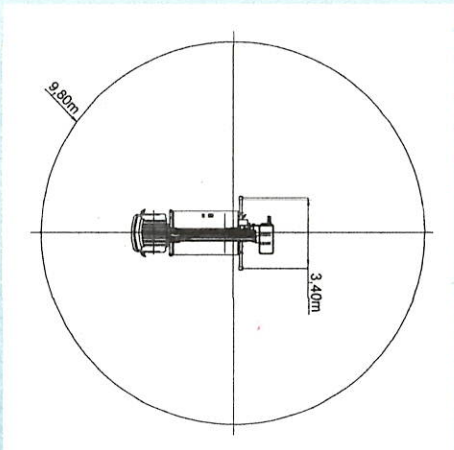

Subject to change without notice • Technische Änderungen vorbehalten!

LARGH. CRUSA 228

MX210

Hauteur de travail	Max working height	Maximale Arbeitshöhe	Altezza max di lavoro	21,20 m
Hauteur plancher nacelle	Maximum platform height	Maximale Plattformhöhe	Altezza piano calpestio cestello	19,20 m
Déport maxi de travail	Max working outreach	Maximale seitliche Reichweite	Sbraccio max di lavoro	9,80 m
Rotation de la tourelle	Turret rotation	Schwenkbereich	Rotazione torretta	400°
Rotation de la nacelle	Cage rotation	Hydraulische Korbdrehung	Rotazione idraulica del cestello	90°+ 90°
Sortie télescopique des bras	Boom telescopic amplitude	Teleskopausschub	Escursione telescopica dei bracci	8,96 m
Dimensions maxi nacelle	Max cage dimensions	Max Arbeitskorbabmessungen	Dimensioni max del cestello	1,40 x 0,70 x 1,10 m
Charge utile en nacelle	Safe working load on cage	Tragfähigkeit	Portata cestello	200 kg
Dévers maxi admissible	Max admissible slope	Maximale zulässige Neigung	Pendenza ammissibile	1°